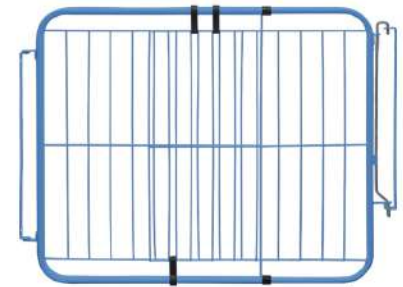

azul

a 155 cm