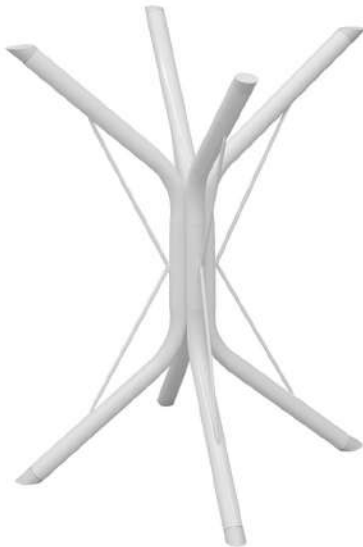

RETANGULAR:

QUADRADA: