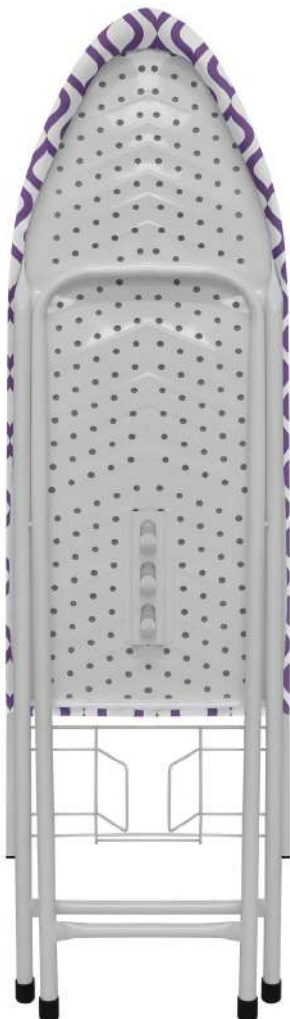

NCM: 9403.20.90

EAN 13: 7898374001234 - sortido

tecido prata  
metalizado  
100% algodão

tecido chumbo  
metalizado  
100% algodão

tampo grande  
em aço carbono  
perfurado para  
passagem do vapor

Tampo: 34x120 cm