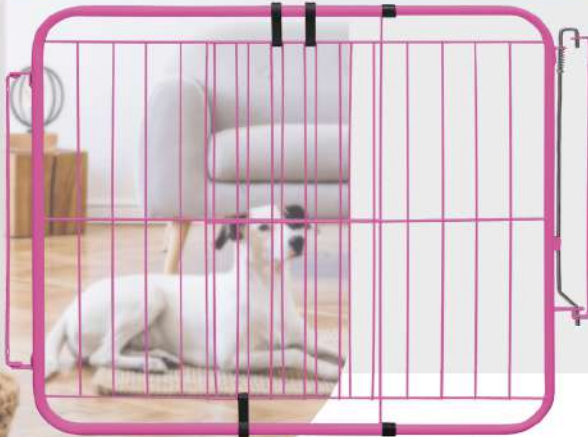

**PORTÃO AÇOMIX
EXTENSIVO
74/115 cm**

CÓD: 10.950

Dimensões (AxLxP):
mínima: 74x74x2,5 cm
máxima: 74x115x2,5 cm
Peso aprox.: 2,490 kg
NCM: 7326.20.00
EAN 13: 7898374005584 - branco

*não precisa de
prolongadores
fácil instalação!*

de 74 cm

rosa

a 115 cm