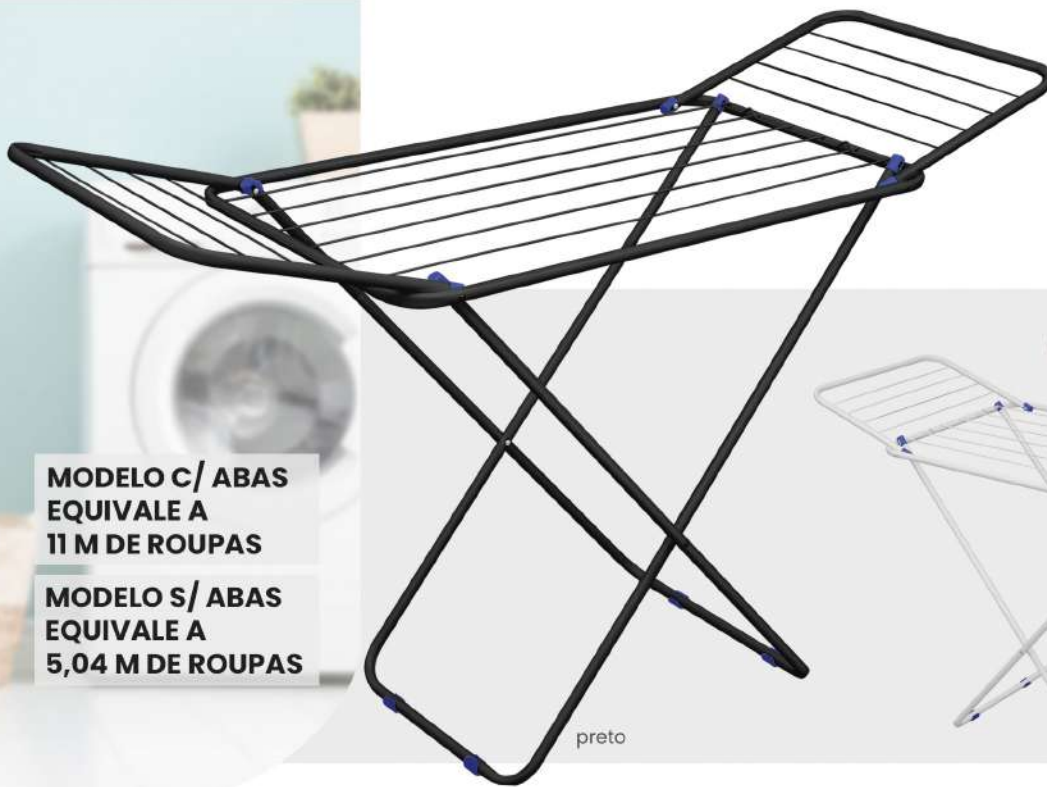

**MODELO C/ ABAS
EQUIVALE A
11 M DE ROUPAS**

**MODELO S/ ABAS
EQUIVALE A
5,04 M DE ROUPAS**

preto

VARAL DE CHÃO SECA FÁCIL COM ABAS

CÓD: 10.810
Dimensões (AxLxP):
- Aberto: 89x49x142 cm
- Fechado: 112x49x5 cm
Peso aprox.: 2,635 kg
NCM: 7323.99.00

novο modelo!