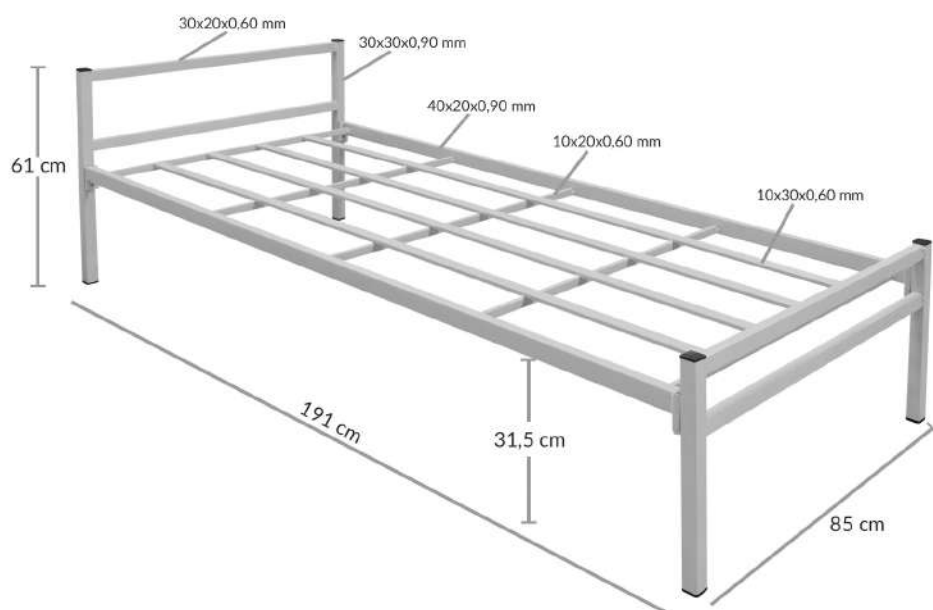

*Sistema de montagem
sem parafusos!*

CAMA SOLTEIRO AÇOMIX

CÓD: 12.001
Dimensões (AxLxP):
61x95x191 cm
Peso suportado: 120 kg por leito
Peso aprox.: 11.790 kg
Para colchões de 88 cm
NCM: 9403.20.90

**CAMA SOLTEIRO
HAVANA**
COD: 12.004

Dimensões (AxLxP):
61x85x191 cm
Peso suportado: 120 kg
Peso aprox.: 10.700 kg
Para colchões de 78 cm
NCM: 9403.20.90

cores para metal