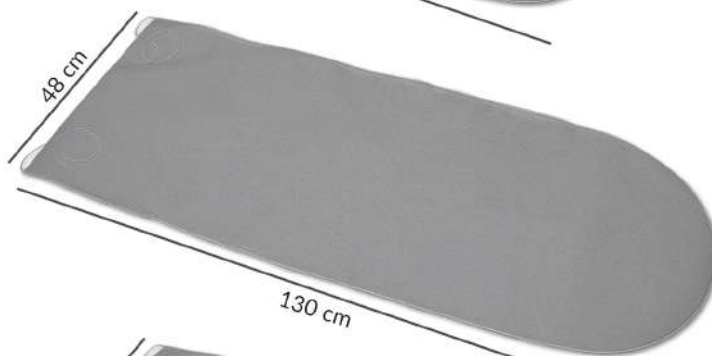

**FORRO DE MESA DE PASSAR
SUPREMA**

CÓD: 10.706
Dimensões (AxLxP):
130x48 cm
NCM: 5208.32.00
EAN 13: 7898374000756 - prata