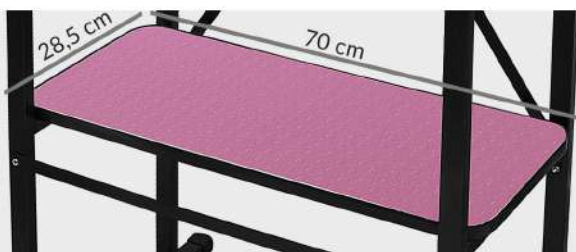

CÓD: 10.915  
Dimensões (AxLxP):  
com girafa: 170x95x60 cm  
sem girafa: 85,5x90x60 cm  
Peso aprox.: 13,600 kg  
NCM: 9403.20.90

REGULAGEM  
GIRAFÁ:  
DE 40 cm  
A 84 cm

preto/  
rosa ref 205

com prateleira