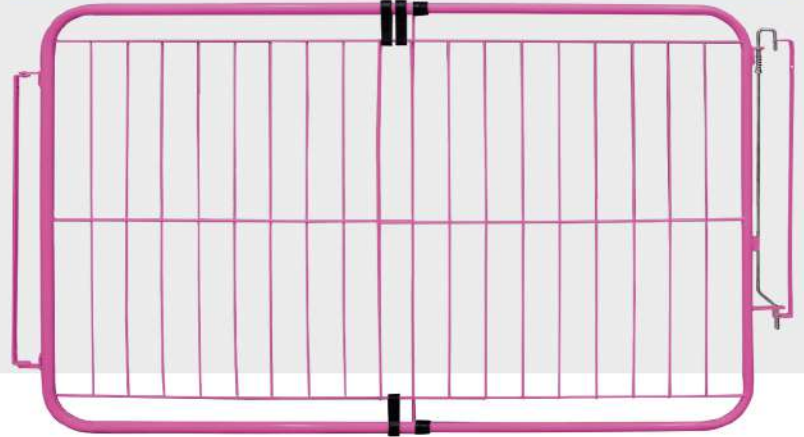

**PORTÃO AÇOMIX
EXTENSIVO
74/115 cm**

CÓD: 10.950

Dimensões (AxLxP):
mínima: 74x74x2,5 cm
máxima: 74x115x2,5 cm
Peso aprox.: 2,490 kg
NCM: 7326.20.00
EAN 13: 7898374005584 - branco

*não precisa de
prolongadores
fácil instalação!*

de 74 cm

a 115 cm

de 99 cm

**PORTÃO AÇOMIX
MEGA
EXTENSIVO
99/155 cm**

CÓD: 10.980
Dimensões (AxLxP):
mínima: 74x99x2,5 cm
máxima: 74x155x2,5 cm
Peso aprox.: 3,450 kg
NCM: 7326.20.00
EAN 13: 7908273900016

- tratamento antiferrugem
- pintura a pó epóxi

a 155 cm

*sistema de
fechamento
com molas*

*travamento
duplo!
em cima e
embaixo*