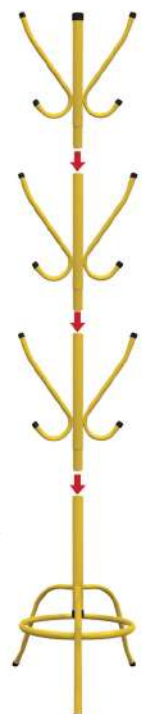

rosa

azul

prata

**CABIDEIRO  
AÇOMIX**

CÓD: 10.603  
Dimensões (AxLxP):  
158x42x42 cm  
Peso aprox.: 2,150 kg  
NCM: 8302.50.00

*desmontável  
c/ 12 ganchos*

com apoio para sapatos e caixas organizadoras

**ARARA CABIDEIRO PARIS c/ SAPATEIRA**  
CÓD: 10.605