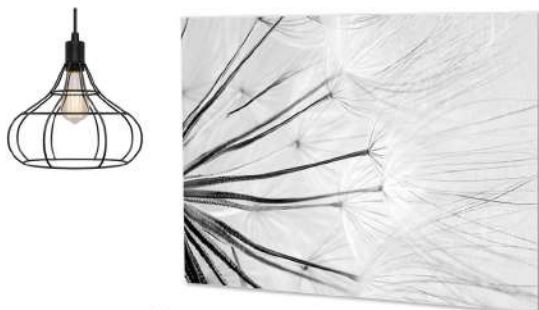

CONJUNTO DE MESA
SEVILHA 75X75 CM
COM 4 CADEIRAS
MILLA
CÓD: 20.000

CONJUNTO DE MESA
SEVILHA 75X75 CM
COM 4 CADEIRAS
ISOMIX
CÓD: 20.009