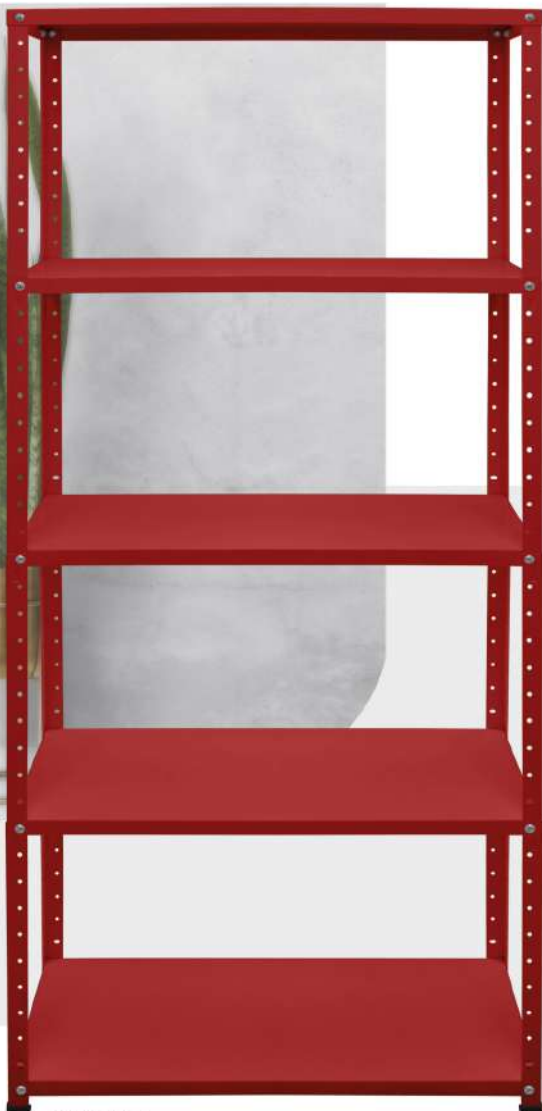

**ESTANTE Nº 04  
MEGA**

CÓD: 15.008  
 Dimensões (AxLxP):  
 205,5x68x30 cm  
 Peso aprox.: 7,720 kg  
 NCM: 9403.20.90

*tratamento  
antiferrugem*

*pintura a pó  
epóxi*

vermelho

amarelo

azul

**ESTANTE Nº 01  
MEGA**