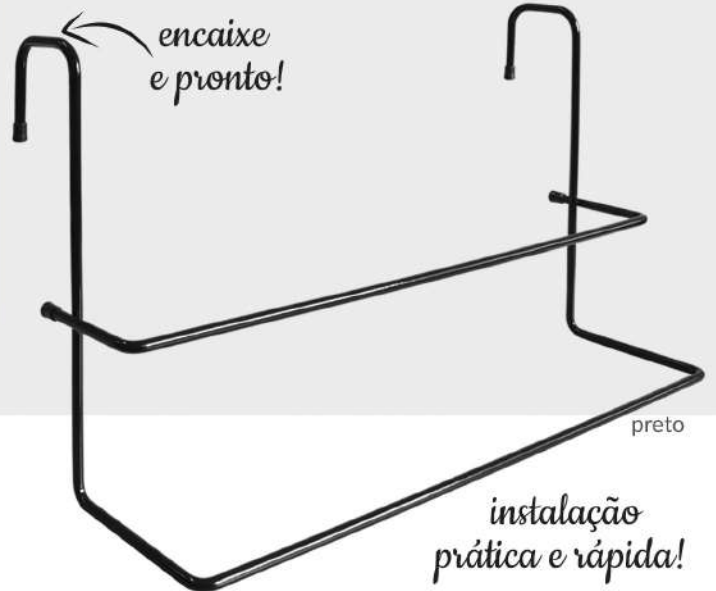

branco

preto

instalação prática e rápida!

tratamento antiferrugem

pintura a pó epóxi