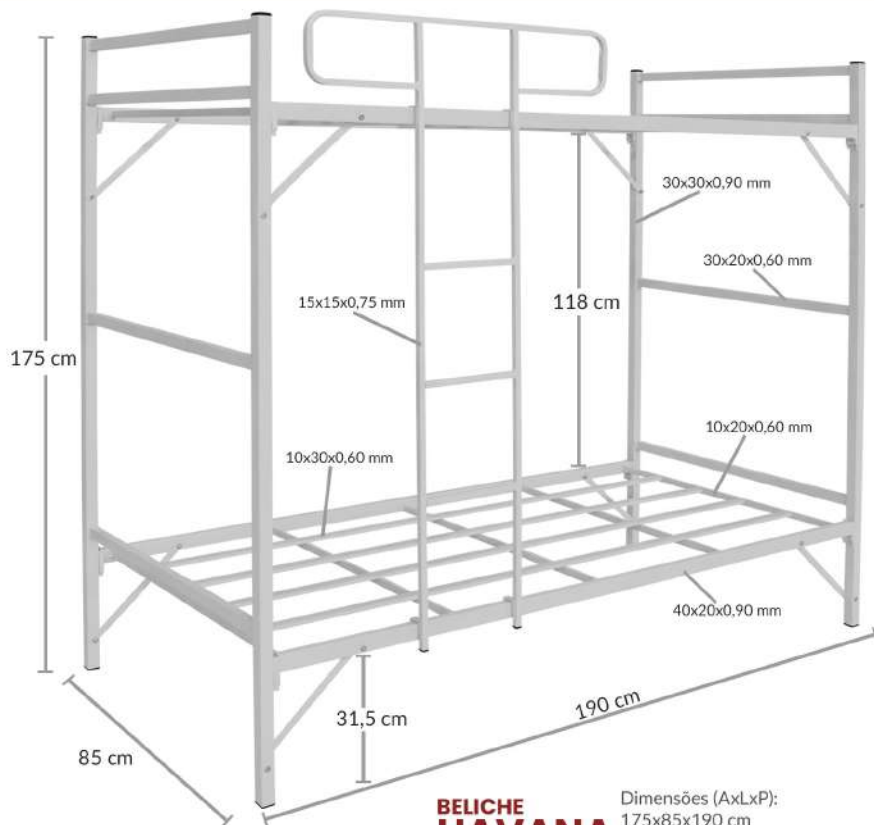

# DORMITÓRIOS

---

*Sistema de montagem fácil e prático!*

**BELICHE AÇOMIX**

CÓD: 12.000  
 Dimensões (AxLxP):  
 182,5x94,5x199 cm  
 Peso suportado: 120 kg por leito  
 Peso aprox.: 47,100 kg  
 Para colchões de 88 cm  
 NCM: 9403.20.90