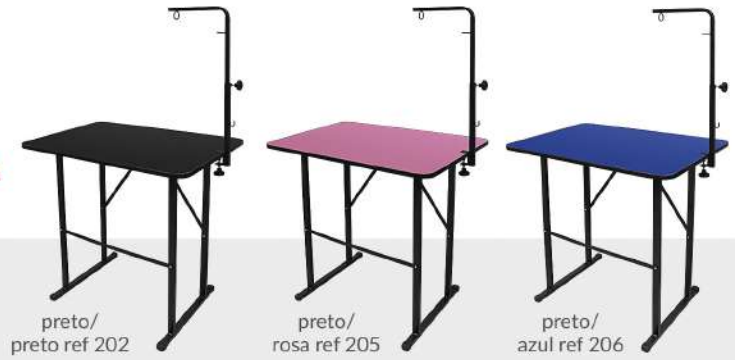

CÓD: 10.951  
Dimensões (AxLxP):  
com girafa: 182x95x60 cm  
sem girafa: 78,5x90x60 cm  
Peso aprox.: 11,700 kg  
NCM: 9403.20.90

REGULAGEM  
GIRafa:  
DE 40 cm  
A 84 cm

*tampo revestido  
com borracha  
antiderrapante e  
bordas arredondadas*

**60 kg**  
Peso suportado

*com ajuste de altura*

REGULAGEM  
ALTURA MESA:  
DE 78,5 cm  
A 97 cm

**MESA DE TOSA  
PET MIX  
S/ PRATELEIRA**

CÓD: 10.914  
Dimensões (AxLxP):  
aberta c/ girafa: 170x95x60 cm  
aberta s/ girafa: 85,5x90x60 cm  
Peso aprox.: 10,475 kg  
NCM: 9403.20.90