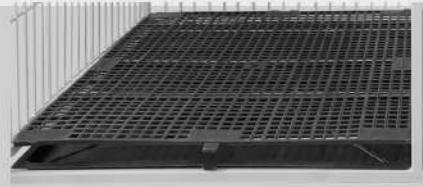

*tela e bandeja plástica removível!
não enferruja e não machuca o pet*