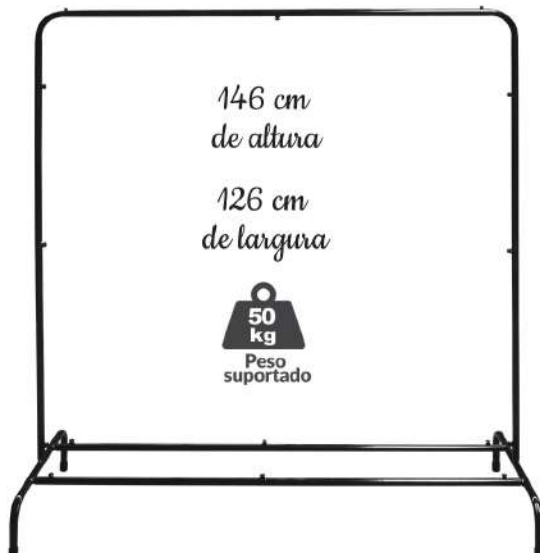

rosa

azul

prata

**CABIDEIRO  
AÇOMIX**

CÓD: 10.603  
Dimensões (AxLxP):  
158x42x42 cm  
Peso aprox.: 2,150 kg  
NCM: 8302.50.00

*desmontável  
c/ 12 ganchos*

com apoio para sapatos e caixas organizadoras

**ARARA CABIDEIRO PARIS c/ SAPATEIRA**  
CÓD: 10.605

Dimensões (AxLxP):  
145x126x47,5 cm  
Peso aprox.: 4,500 kg  
NCM: 8302.50.00

Montagem rápida e fácil!  
Encaixe e rosqueie o parafuso

146 cm de altura  
126 cm de largura

**50 kg**  
Peso suportado

Organize de maneira prática!

Dimensões (AxLxP):  
145x126x47,5 cm  
Peso aprox.: 3,800 kg  
NCM: 8302.50.00

**ARARA CABIDEIRO PARIS**  
CÓD: 10.604

Montagem rápida, e fácil!  
Encaixe e rosqueie o parafuso

146 cm de altura  
126 cm de largura

CÓD: 15.001  
 Dimensões (AxLxP):  
 55,5x42x30 cm  
 Peso aprox.: 2,100 kg  
 NCM: 9403.20.90

**ESTANTE Nº 02  
AÇOMIX**

CÓD: 15.002  
 Dimensões (AxLxP):  
 105,5x42x30 cm  
 Peso aprox.: 3,500 kg  
 NCM: 9403.20.90