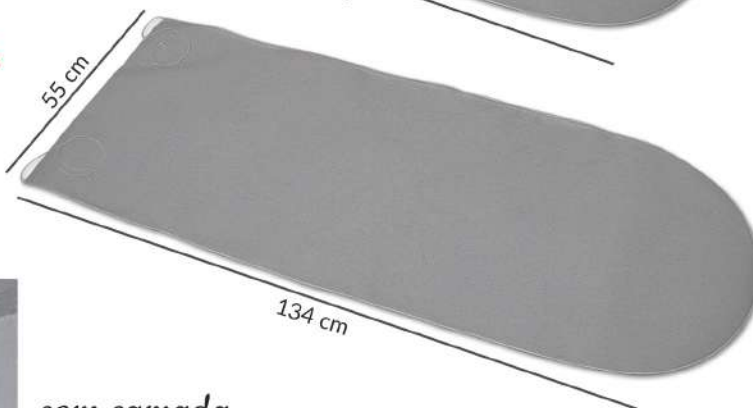

**FORRO DE MESA DE PASSAR
SUPREMA EXTRA
JUMBO - VIENA**

CÓD: 10.740
Dimensões (AxLxP):
134x55 cm
NCM: 5208.32.00
EAN 13: 7908273910398 - prata

com camada
de espuma!

tecido metalizado