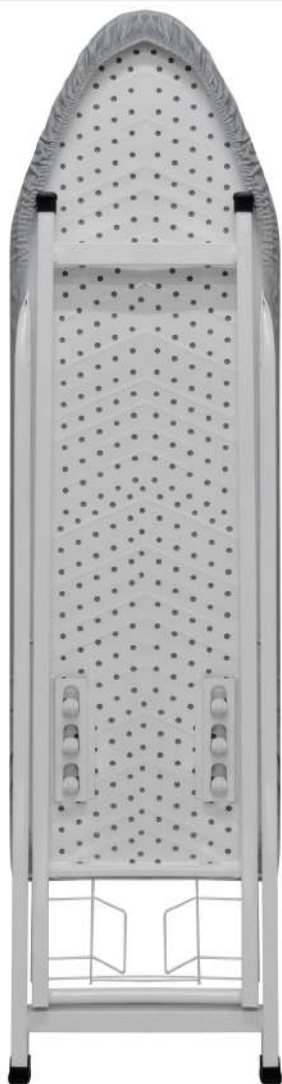

tampo grande  
em aço carbono  
perfurado para  
passagem do vapor

Tampo: 40x125 cm

03 níveis  
de altura

tratamento  
antiferrugem

pintura a pó  
epóxi

tecido metalizado

cor preto  
tecido chumbo  
metalizado  
100% algodão

suporte para ferro a vapor

cor branco com  
tecido prata metalizado  
100% algodão

**MESA DE PASSAR  
SUPREMA**

CÓD: 10.700  
Dimensões (AxLxP):  
- Aberta: 93x35x138 cm  
- Fechada: 150x35x8 cm  
Peso aprox.: 4,900 kg  
NCM: 9403.20.90  
EAN 13: 7898374001227

tampo grande  
em aço carbono  
perfurado para  
passagem do vapor

Tampo: 34x120 cm

03 níveis  
de altura

tratamento  
antiferrugem

pintura a pó  
epóxi

tecido metalizado

cor preto  
tecido chumbo  
metalizado  
100% algodão