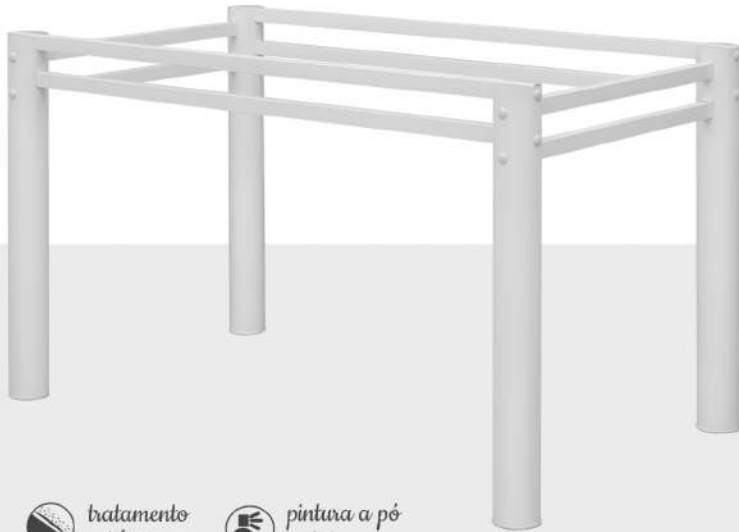

Ideal para os Pets  
de maior porte.

38 cm

38 cm

75 cm

175 cm

branco

63 cm

63 cm

# COPA E COZINHA

---

**BASE DE MESA  
ITÁLIA 120**

CÓD: 11.203  
Dimensões (AxLxP):  
75x67,5x100,5 cm  
Peso aprox.: 8,400 kg  
NCM: 9403.20.10

**BASE DE MESA  
ITÁLIA 150**

CÓD: 11.204  
Dimensões (AxLxP):  
75x67,5x120,5 cm  
Peso aprox.: 8,700 kg  
NCM: 9403.20.10