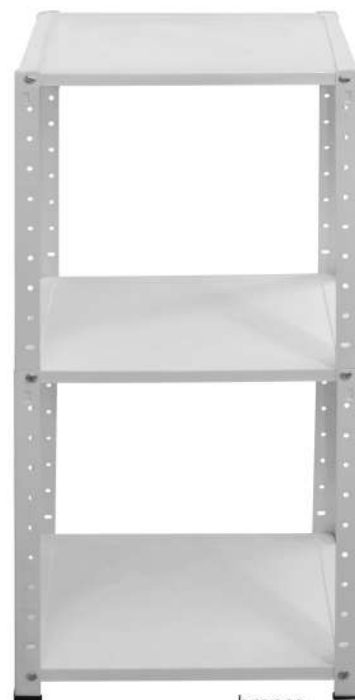

**ESTANTE Nº 02
AÇOMIX**

CÓD: 15.002
Dimensões (AxLxP):
105,5x42x30 cm
Peso aprox.: 3,500 kg
NCM: 9403.20.90

branco

opções de cores: