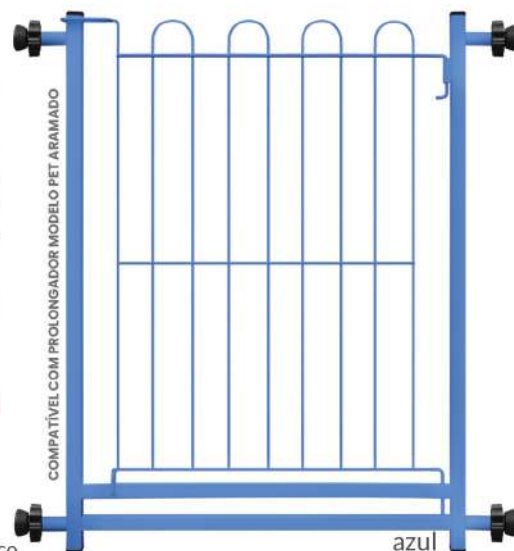

TODOS OS MODELOS DE PORTÃO ACOMPANHAM PROLONGADOR 10 CM

**KIT C/ 04 MANÍPULOS**

CÓD: 10.925 NCM: 3926.30.00

02 travas de segurança

**PORTÃO PET TOP MIX C/ PROLONGADOR 10 CM**

CÓD: 10.908  
 Dimensões (AxLxP):  
 s/ prolongador: 75x68x4 cm  
 Peso aprox.: 1,600 kg  
 NCM: 7326.20.00  
 EAN 13: 7908273906674 - branco