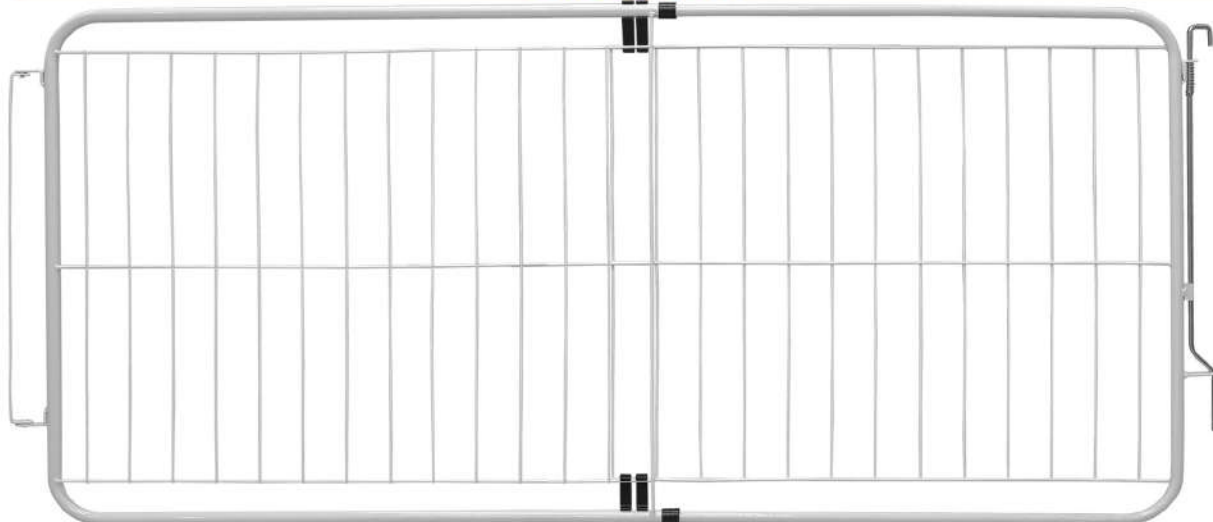

-  tratamento antiferrugem
-  pintura a pó epóxi

preto

azul

a 155 cm

*sistema de  
fechamento  
com molas*

*travamento  
duplo!  
em cima e  
embaixo*