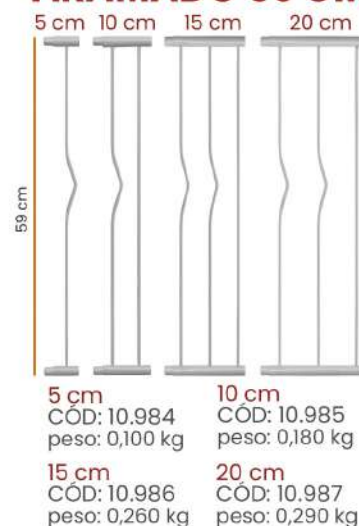

PROLONGADORES P/ PORTÃO ARAMADO 69 CM