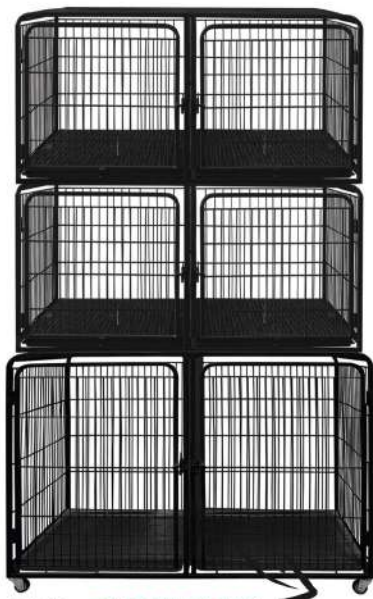

preto **KIT CANIL PET MIX
MODULAR
6 LUGARES**
CÓD: 10.970