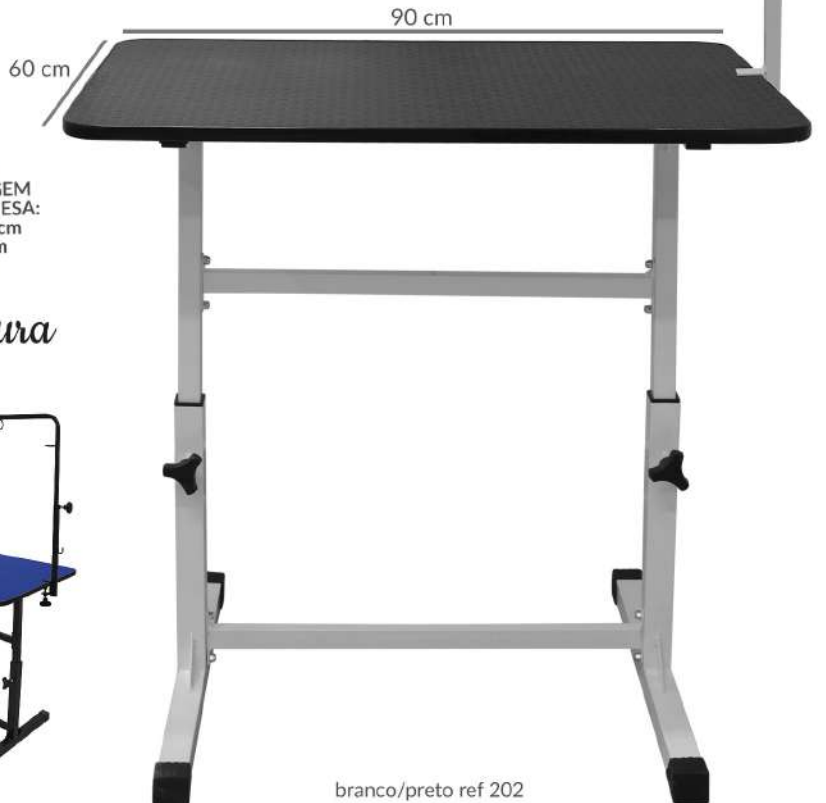

CÓD: 10.951  
Dimensões (AxLxP):  
com girafa: 182x95x60 cm  
sem girafa: 78,5x90x60 cm  
Peso aprox.: 11,700 kg  
NCM: 9403.20.90

REGULAGEM  
GIRafa:  
DE 40 cm  
A 84 cm

*tampo revestido  
com borracha  
antiderrapante e  
bordas arredondadas*

**60 kg**  
Peso suportado

*com ajuste de altura*

REGULAGEM  
ALTURA MESA:  
DE 78,5 cm  
A 97 cm

**MESA DE TOSA  
PET MIX  
S/ PRATELEIRA**

CÓD: 10.914  
Dimensões (AxLxP):  
aberta c/ girafa: 170x95x60 cm  
aberta s/ girafa: 85,5x90x60 cm  
Peso aprox.: 10,475 kg  
NCM: 9403.20.90