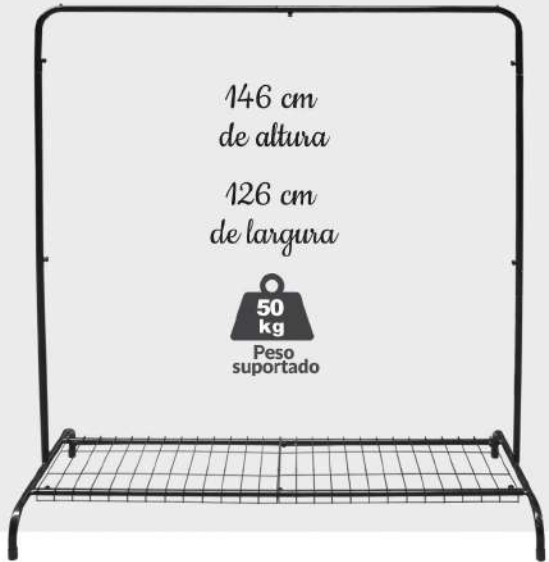

CÓD: 10.002  
 Dimensões (AxLxP):  
 25x45x18,5 cm  
 Peso aprox.: 0,435 kg  
 NCM: 7324.90.00  
 EAN 13: 7908273908579 - preto

branco

preto

*instalação prática e rápida!*

 tratamento antiferrugem

 pintura a pó epóxi

rosa

azul

prata

**CABIDEIRO  
AÇOMIX**

CÓD: 10.603  
Dimensões (AxLxP):  
158x42x42 cm  
Peso aprox.: 2,150 kg  
NCM: 8302.50.00

*desmontável  
c/ 12 ganchos*

com apoio para sapatos e caixas organizadoras

**ARARA CABIDEIRO PARIS c/ SAPATEIRA**  
CÓD: 10.605

Dimensões (AxLxP):  
145x126x47,5 cm  
Peso aprox.: 4,500 kg  
NCM: 8302.50.00

Montagem rápida e fácil!  
Encaixe e rosqueie o parafuso

146 cm de altura  
126 cm de largura

**50 kg**  
Peso suportado

Organize de maneira prática!

Dimensões (AxLxP):  
145x126x47,5 cm  
Peso aprox.: 3,800 kg  
NCM: 8302.50.00

**ARARA CABIDEIRO PARIS**  
CÓD: 10.604

Montagem rápida, e fácil!  
Encaixe e rosqueie o parafuso

146 cm de altura  
126 cm de largura