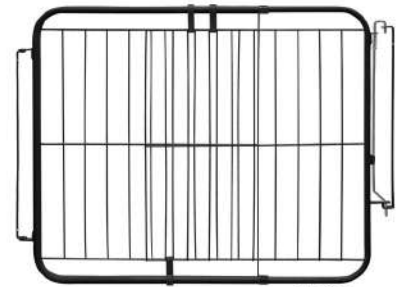

**PORTÃO AÇOMIX
EXTENSIVO
74/115 cm**

CÓD: 10.950

Dimensões (AxLxP):
mínima: 74x74x2,5 cm
máxima: 74x115x2,5 cm
Peso aprox.: 2,490 kg
NCM: 7326.20.00
EAN 13: 7898374005584 - branco

*não precisa de
prolongadores
fácil instalação!*

de 74 cm

a 115 cm

de 99 cm

**PORTÃO AÇOMIX
MEGA
EXTENSIVO
99/155 cm**

CÓD: 10.980
Dimensões (AxLxP):
mínima: 74x99x2,5 cm
máxima: 74x155x2,5 cm
Peso aprox.: 3,450 kg
NCM: 7326.20.00
EAN 13: 7908273900016

- tratamento antiferrugem
- pintura a pó epóxi

preto

a 155 cm

*sistema de
fechamento
com molas*

*travamento
duplo!
em cima e
embaixo*