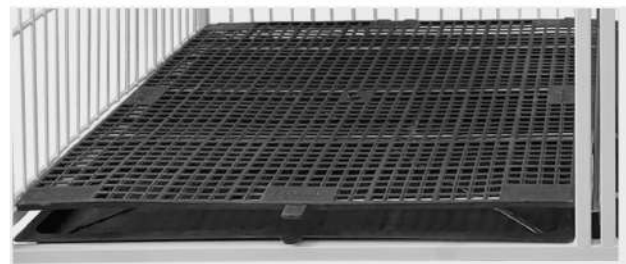

*telas e bandejas plásticas removíveis!
não enferruja e não machuca o pet*

opções de cores para metal: