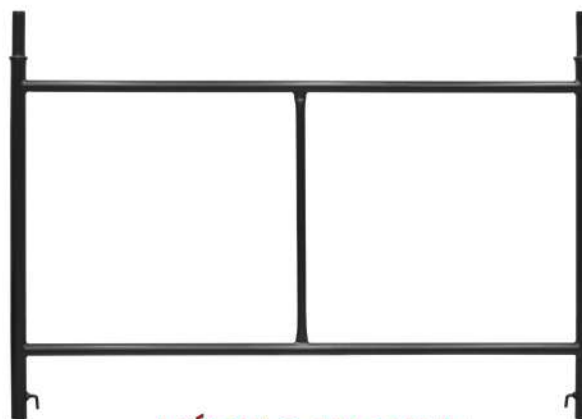

**MÓDULO ANDAIME
1,5 METROS**

CÓD: 40.002.02

NCM: 7308.40.00