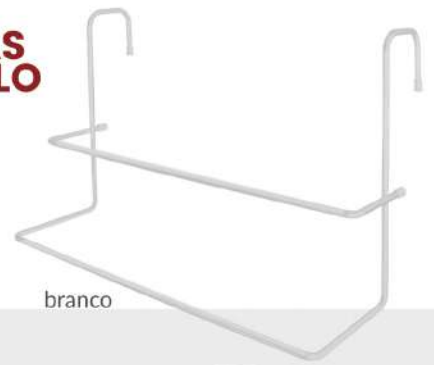

PORTA TOALHAS DE BANHO DUPLO AÇOMIX

CÓD: 10.002
Dimensões (AxLxP):
25x45x18,5 cm
Peso aprox.: 0,435 kg
NCM: 7324.90.00
EAN 13: 7908273908579 - preto

instalação prática e rápida!

tratamento antiferrugem

pintura a pó epóxi

SUPORTE DE CHÃO P/ PAPEL HIGIÊNICO

CÓD: 10.001
Dimensões (AxLxP):
47x14,5x14,5 cm
Peso aprox.: 0,340 kg
NCM: 7324.90.00
EAN 13: 7908273908463 - branco

capacidade para 04 rolos

tratamento antiferrugem

pintura a pó epóxi