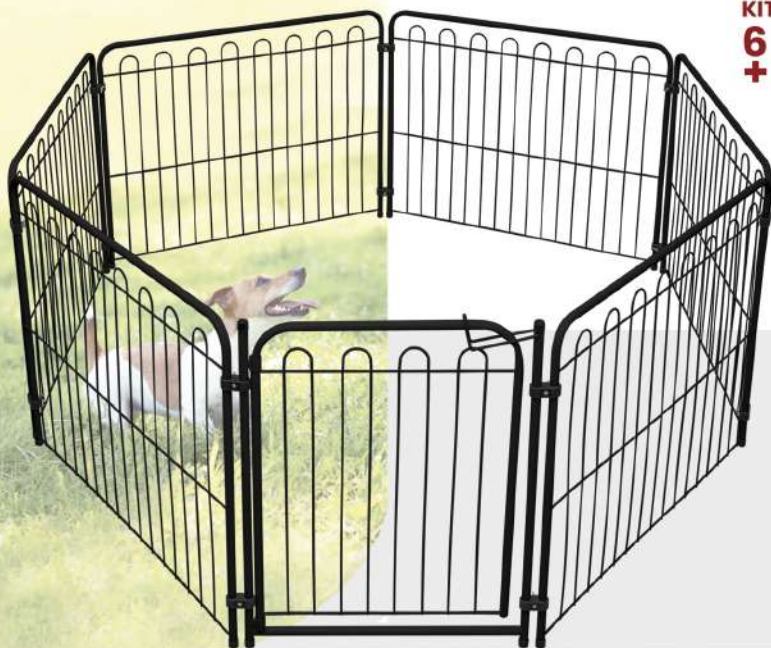

**KIT CERÇADO
6 MÓDULOS
+ PORTÃO**

*Kits com
e sem portão*

**KIT CERÇADO
1 MÓDULO
+ PORTÃO**

KIT CERÇADO 2 MÓDULOS + PORTÃO

KIT CERÇADO 3 MÓDULOS + PORTÃO