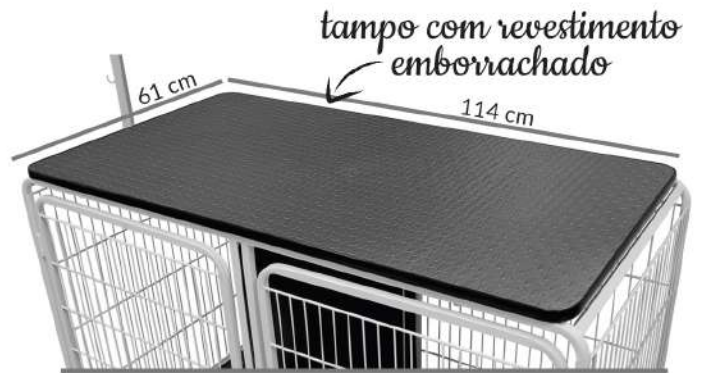

CÓD: 10.952  
Dimensões (AxLxP):  
c/ girafa: 173,5x120x61 cm  
s/ girafa: 86,5x120x61 cm  
Peso aprox.: 30,700 kg  
NCM: 9403.20.90  
EAN 13: 7898374005607

REGULAGEM  
GIRafa:  
DE 60 cm  
A 87 cm

*tampo com revestimento  
emborrachado*