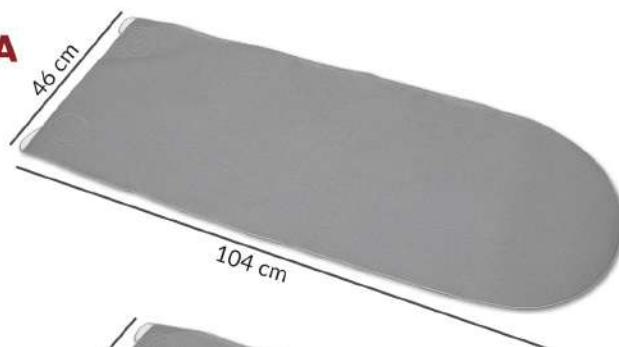

**FORRO DE MESA DE PASSAR
LORETTA - CARLA
TOP MIX**

CÓD: 10.741
Dimensões (AxLxP):
104x46 cm
NCM: 5208.32.00
EAN 13: 7908273911401 - prata