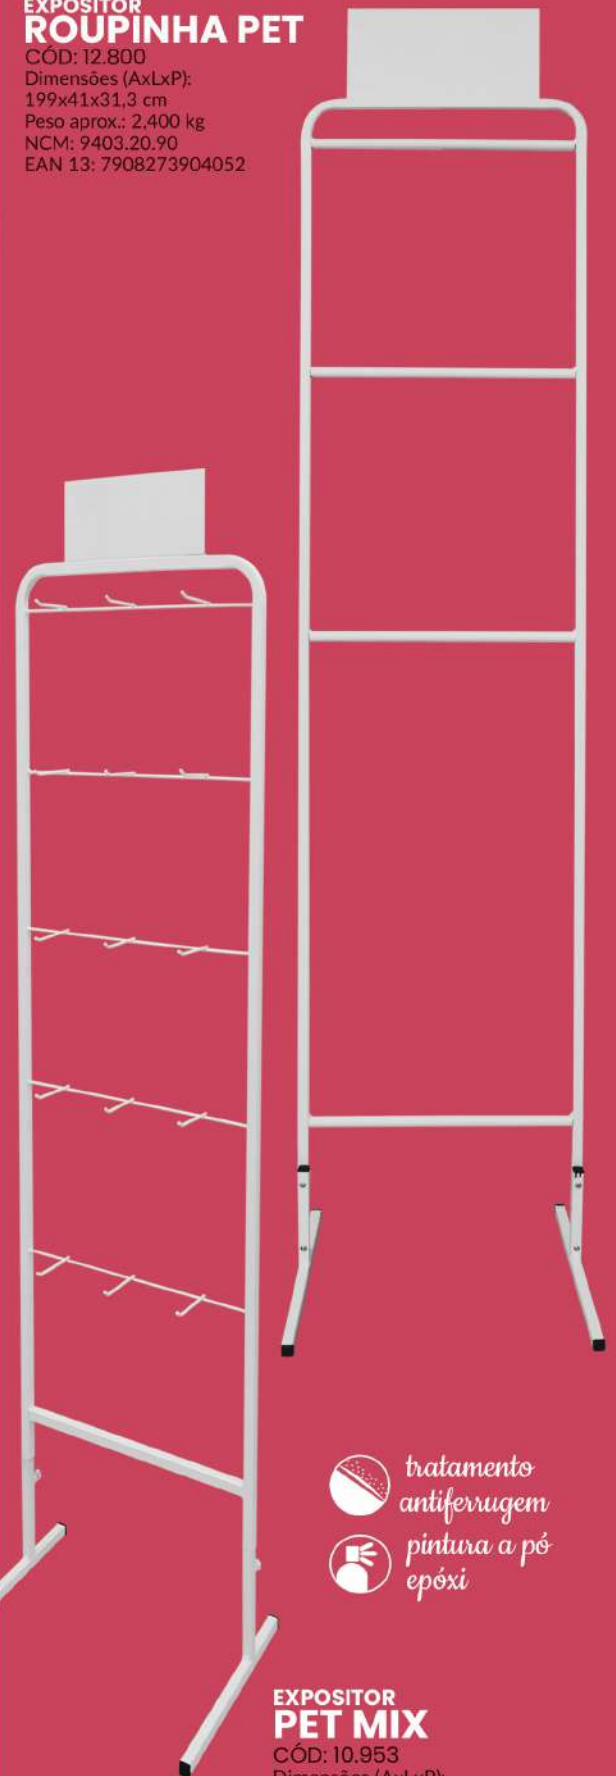

*plástico  
rotomoldado*  
**LEVE E RESISTENTE!**

tratamento  
antiferrugem

pintura a pó  
epóxi

130 kg  
Peso suportado  
preto/rosa

com degrau  
elevatório  
removível

**EXPOSITOR  
ROUPINHA PET**

CÓD: 12.800  
Dimensões (AxLxP):  
199x41x31,3 cm  
Peso aprox.: 2,400 kg  
NCM: 9403.20.90  
EAN 13: 7908273904052