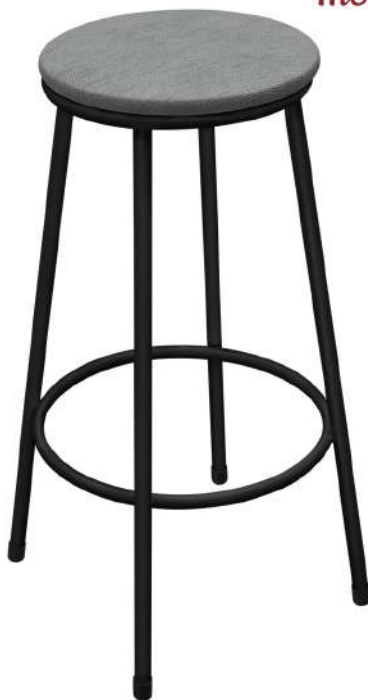

**BANCO
TURIM**

CÓD: 10.109
Dimensões (AxLxP):
72x36x36 cm
altura até assento: 72 cm
diâmetro assento: 29,5 cm
Peso aprox.: 1,980 kg
NCM: 9401.79.00