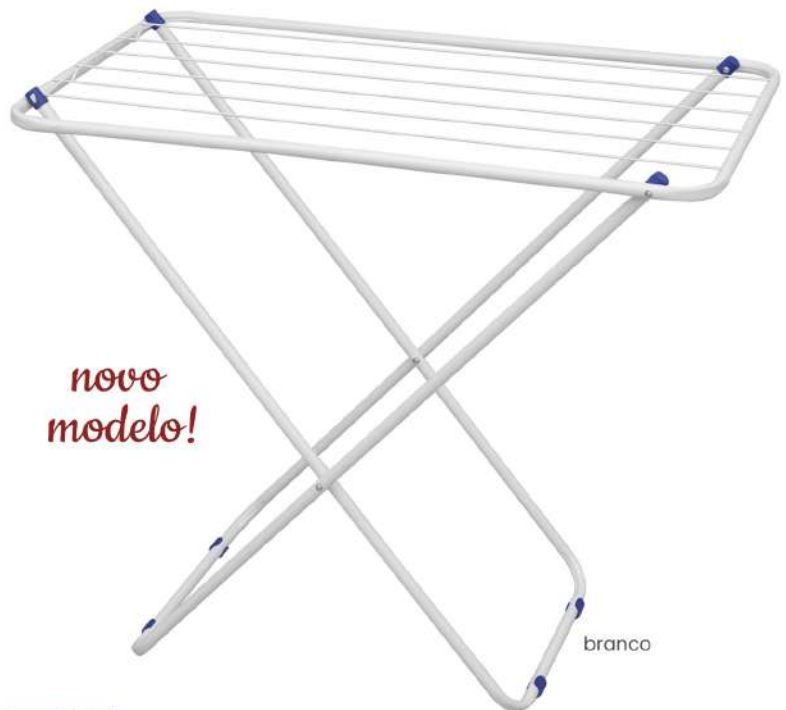

### VARAL DE CHÃO SECA FÁCIL COM ABAS

CÓD: 10.810  
Dimensões (AxLxP):  
- Aberto: 89x49x142 cm  
- Fechado: 112x49x5 cm  
Peso aprox.: 2,635 kg  
NCM: 7323.99.00

*novο modelo!*

branco

### VARAL DE CHÃO SECA FÁCIL SEM ABAS

CÓD: 10.811  
Dimensões (AxLxP):  
- Aberto: 78,5x88x49 cm  
- Fechado: 112x49x5 cm  
Peso aprox.: 1,950 kg  
NCM: 7323.99.00

preto

*novο modelo!*

branco