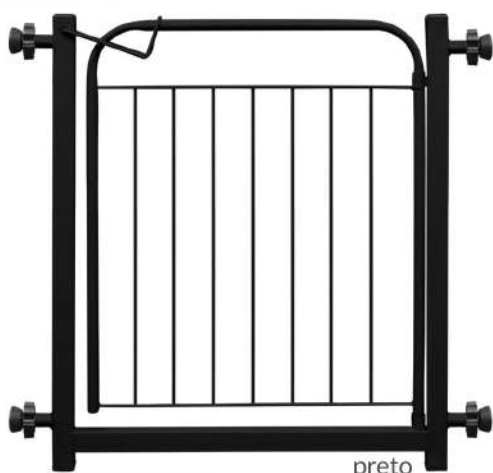

branco

preto