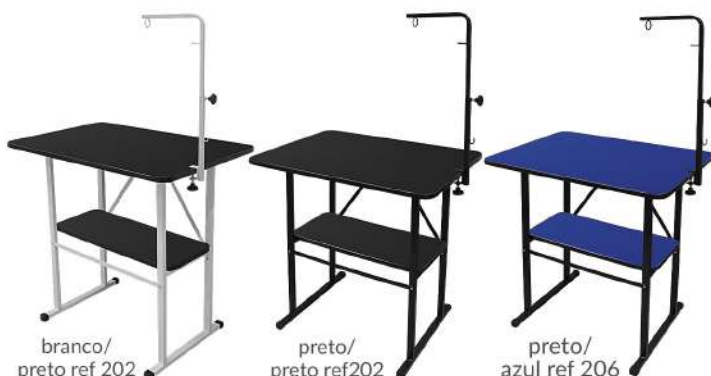

CÓD: 10.915  
Dimensões (AxLxP):  
com girafa: 170x95x60 cm  
sem girafa: 85,5x90x60 cm  
Peso aprox.: 13,600 kg  
NCM: 9403.20.90

REGULAGEM  
GIRAFÁ:  
DE 40 cm  
A 84 cm

preto/  
rosa ref 205

com prateleira