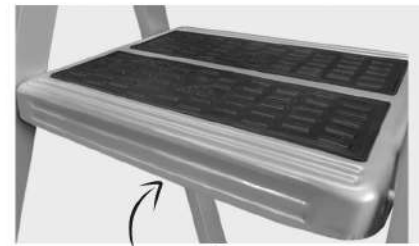

**ESCALA
LEVE FORTE
5 DEGRAUS**

CÓD: 13.005
Dimensões (AxLxP):
aberta: 159,5x47x75,5 cm
fechada: 166,5x47x9,5 cm
Peso aprox.: 5,600 kg
NCM: 7326.90.90
EAN 13: 7908273903505 - branco
EAN 13: 7908273903376 - prata
EAN 13: 7908273909378 - preto

Patamar grande
20x30 cm

Dobrável
com tapetes
antiderrapantes

degraus reforçados

**ESCALA
LEVE FORTE
7 DEGRAUS**

CÓD: 13.007
Dimensões (AxLxP):
aberta: 205x47x101 cm
fechada: 213x47x9,5 cm
Peso aprox.: 8,0 kg
NCM: 7326.90.90
EAN 13: 7908273903529 - branco
EAN 13: 7908273903666 - prata
EAN 13: 7908273903666 - preto

tratamento
antiferrugem

pintura a pó
epóxi