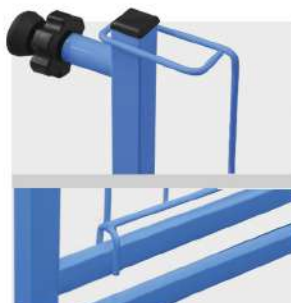

KIT C/ 04 MANÍPULOS

CÓD: 10.925 NCM: 3926.30.00