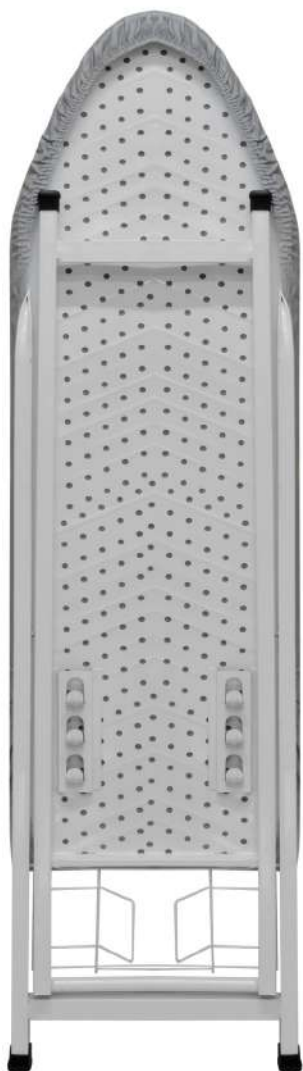

Chumbo

suporte para ferro a vapor

cor branco com tecido  
prata metalizado 100% algodão

**MESA DE PASSAR  
SUPREMA JUMBO**

CÓD: 10.720  
Dimensões (AxLxP):  
- Aberta: 94x40,5x142 cm  
- Fechada: 155x40,5x7,5 cm  
Peso aprox.: 5.600 kg  
NCM: 9403.20.90  
EAN 13: 7908273904366

tampo grande  
em aço carbono  
perfurado para  
passagem do vapor

Tampo: 40x125 cm

03 níveis  
de altura

tratamento  
antiferrugem

pintura a pó  
epóxi

tecido metalizado

cor preto  
tecido chumbo  
metalizado  
100% algodão